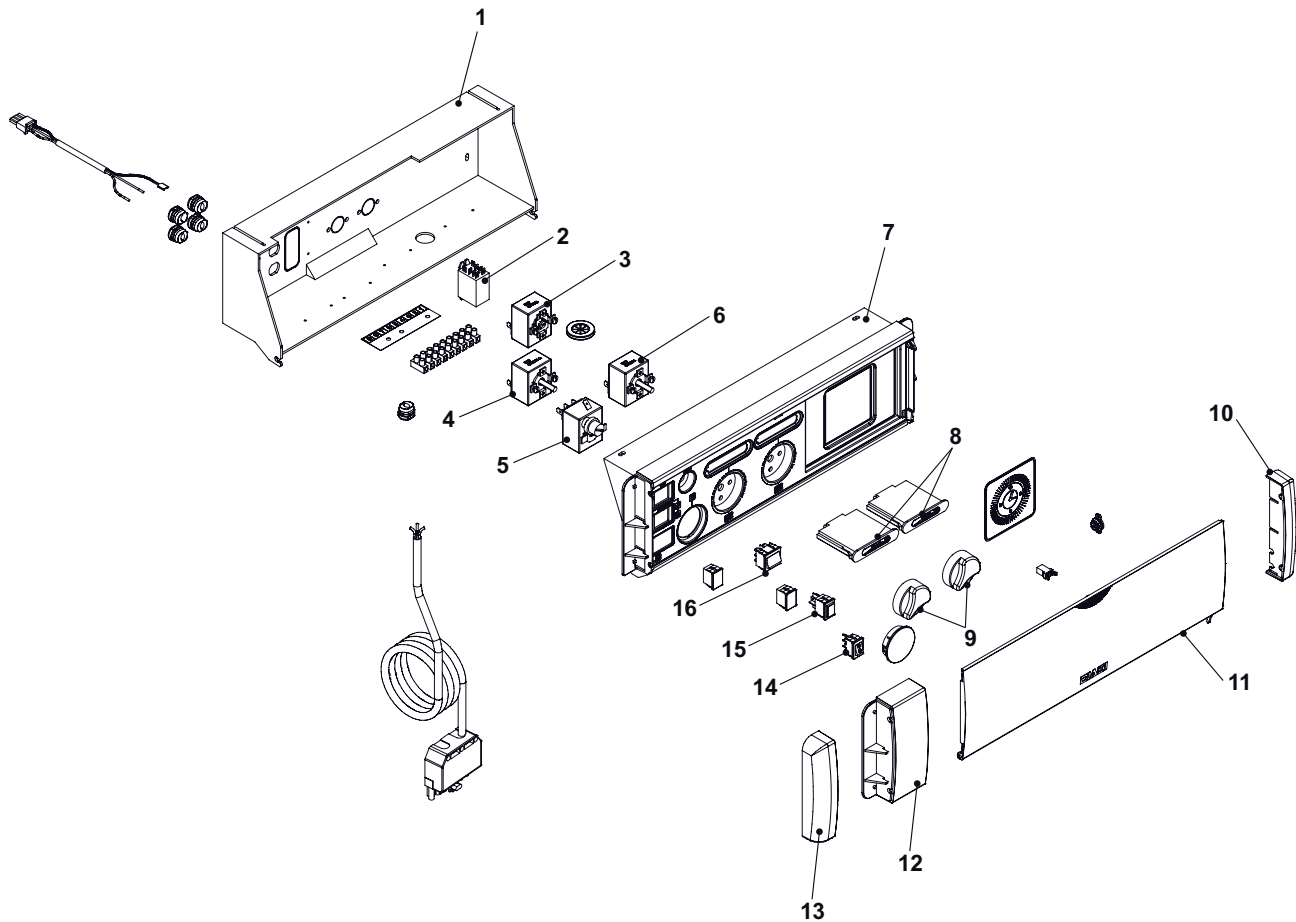

**B30 28 BV 100**
**B30 36 BV 100**
**ОБШИВКА**

ПОЗ.	НАИМЕНОВАНИЕ	B30 28 BV 100	B30 36 BV 100
1	Опорный кронштейн панели управления	59200053	59200053
2	Панель крышки	59200045	59200045
3	Правая боковая панель	59200046	59200046
4	Верхняя передняя панель	59200047	59200047
5	Нижняя передняя панель	59200048	59200048
6	Изоляционный узел	59200033	59200034
7	Левая боковая панель	59200049	59200049
8	Нижняя задняя панель	59200051	59200051
9	Верхняя задняя панель	59200050	59200050
10	Лоток	59200052	59200052

ПОЗ.	НАИМЕНОВАНИЕ	<b>B30 28 BV 100</b>	<b>B30 36 BV 100</b>
1	Хомут дымохода	59200003	59200003
2	Задняя головка	59200002	59200002
3	Тяга	59200542	59200543
4	Промежуточный элемент	59200001	59200001
5	Двойной конус	59200541	59200541
6	Передняя головка	59200000	59200000
7	Верхняя дверца	59200004	59200004
8	Пластина глазка	59200006	59200006
9	Фланец	59200320	59200320
10	Шпилька	59200545	59200545
11	Нижняя малая дверца	59200005	59200005

ПОЗ.	НАИМЕНОВАНИЕ	<b>B30 28 BV 100</b>	<b>B30 36 BV 100</b>
1	Гильза для датчиков	59200360	59200360
2	Анод	59200374	59200374
3	Кронштейн	59200054	59200054
4	Водонагреватель 100 литров	59200375	59200375
5	Верхний передний	59200055	59200055
6	Верхний задний	59200056	59200056

ПОЗ.	НАИМЕНОВАНИЕ	B30 28 BV 100	B30 36 BV 100
1	Корпус	59200490	59200490
2	Реле	59200489	59200489
3	Регулировочный термостат 0-90°C	59200457	59200457
4	Регулировочный термостат 18-78°C	59200460	59200460
5	Предохранительный термостат 110°C	59200461	59200461
6	Регулировочный термостат 0-65°C	59200456	59200456
7	Панель-прибордержатель	59200491	59200491
8	Термометр	59200458	59200458
9	Ручка	59200494	59200494
10	Правый торцевой элемент	59200492	59200492
11	Крышка	59200497	59200497
12	Дополнительный модуль	59200511	59200511
13	Левый торцевой элемент	59200493	59200493
14	Выключатель	59200488	59200488
15	Красная лампа	59200486	59200486
16	Выключатель	59200485	59200485