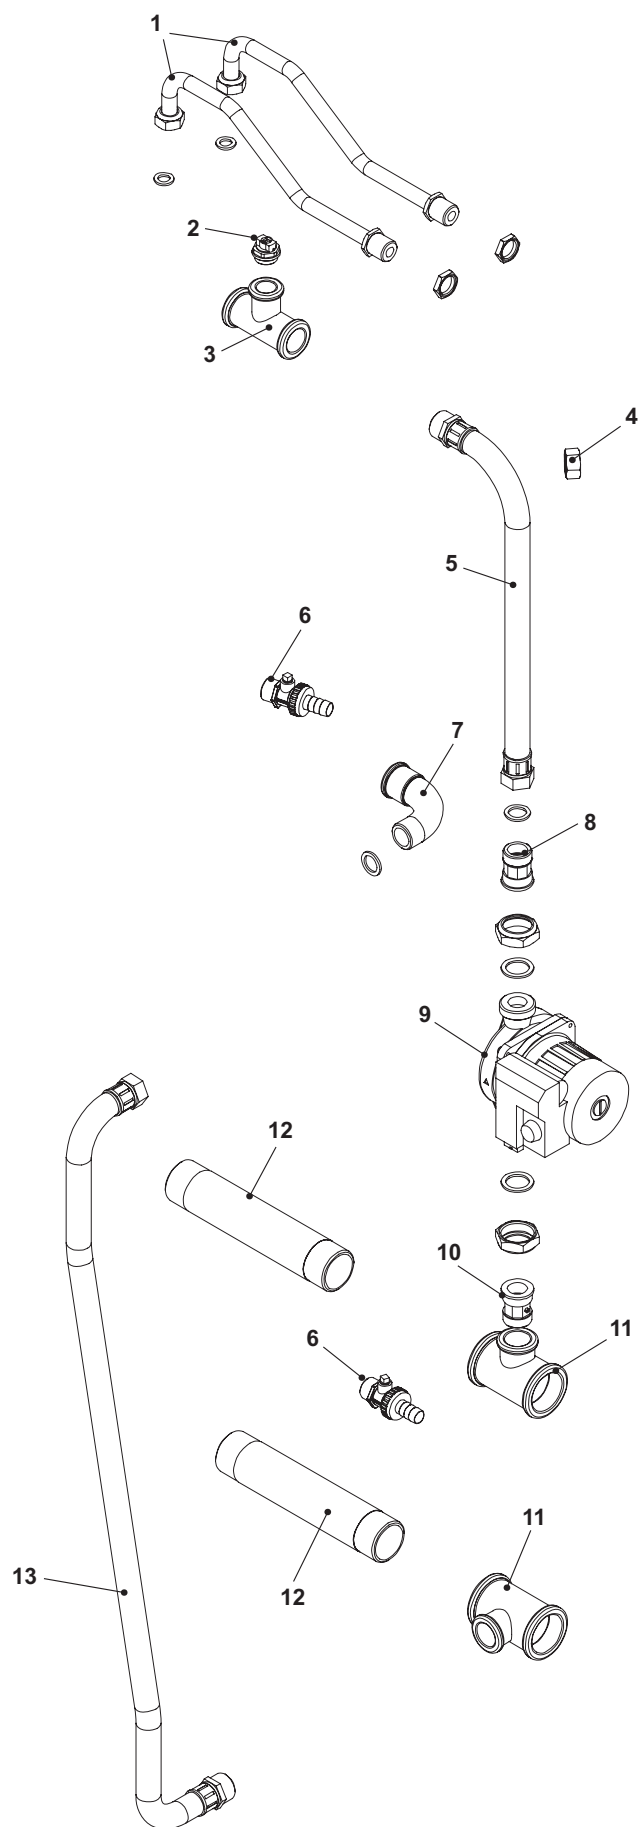

**B30 28 BV 100**
**B30 36 BV 100**
**ОБШИВКА**

ПОЗ.	НАИМЕНОВАНИЕ	B30 28 BV 100	B30 36 BV 100
1	Опорный кронштейн панели управления	59200053	59200053
2	Панель крышки	59200045	59200045
3	Правая боковая панель	59200046	59200046
4	Верхняя передняя панель	59200047	59200047
5	Нижняя передняя панель	59200048	59200048
6	Изоляционный узел	59200033	59200034
7	Левая боковая панель	59200049	59200049
8	Нижняя задняя панель	59200051	59200051
9	Верхняя задняя панель	59200050	59200050
10	Лоток	59200052	59200052

ПОЗ.	НАИМЕНОВАНИЕ	<b>B30 28 BV 100</b>	<b>B30 36 BV 100</b>
1	Хомут дымохода	59200003	59200003
2	Задняя головка	59200002	59200002
3	Тяга	59200542	59200543
4	Промежуточный элемент	59200001	59200001
5	Двойной конус	59200541	59200541
6	Передняя головка	59200000	59200000
7	Верхняя дверца	59200004	59200004
8	Пластина глазка	59200006	59200006
9	Фланец	59200320	59200320
10	Шпилька	59200545	59200545
11	Нижняя малая дверца	59200005	59200005

ПОЗ.	НАИМЕНОВАНИЕ	<b>B30 28 BV 100</b>	<b>B30 36 BV 100</b>
1	Гильза для датчиков	59200360	59200360
2	Анод	59200374	59200374
3	Кронштейн	59200054	59200054
4	Водонагреватель 100 литров	59200375	59200375
5	Верхний передний	59200055	59200055
6	Верхний задний	59200056	59200056

ПОЗ.	НАИМЕНОВАНИЕ	B30 28 BV 100	B30 36 BV 100
1	Корпус	59200490	59200490
2	Реле	59200489	59200489
3	Регулировочный термостат 0-90°C	59200457	59200457
4	Регулировочный термостат 18-78°C	59200460	59200460
5	Предохранительный термостат 110°C	59200461	59200461
6	Регулировочный термостат 0-65°C	59200456	59200456
7	Панель-прибордержатель	59200491	59200491
8	Термометр	59200458	59200458
9	Ручка	59200494	59200494
10	Правый торцевой элемент	59200492	59200492
11	Крышка	59200497	59200497
12	Дополнительный модуль	59200511	59200511
13	Левый торцевой элемент	59200493	59200493
14	Выключатель	59200488	59200488
15	Красная лампа	59200486	59200486
16	Выключатель	59200485	59200485