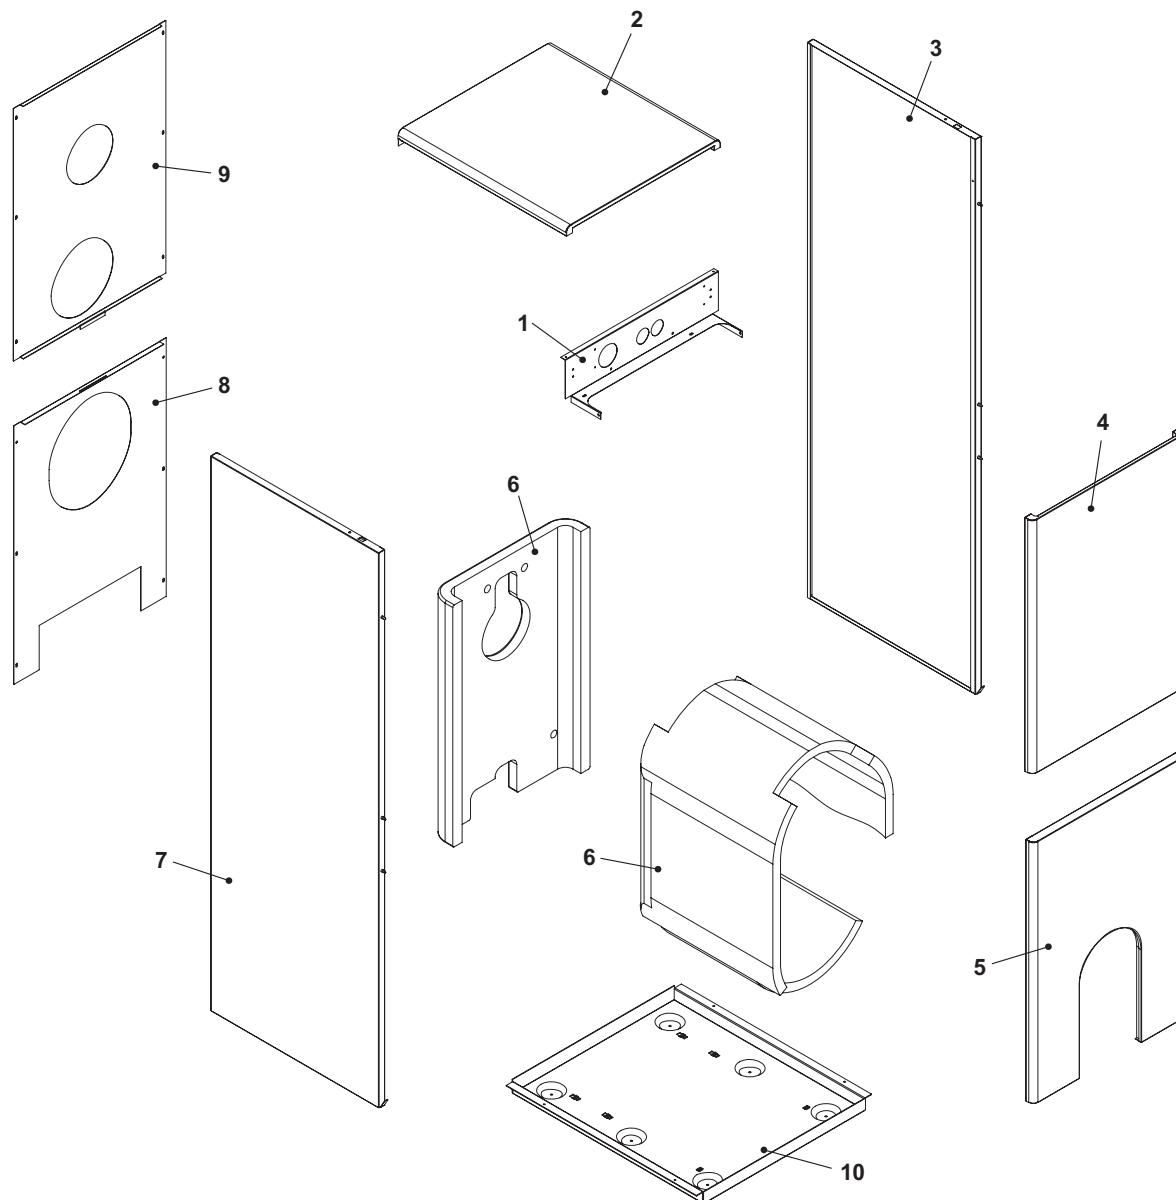

**B30 28 BV 100**
**B30 36 BV 100**
**ОБШИВКА**

ПОЗ.	НАИМЕНОВАНИЕ	B30 28 BV 100	B30 36 BV 100
1	Опорный кронштейн панели управления	59200053	59200053
2	Панель крышки	59200045	59200045
3	Правая боковая панель	59200046	59200046
4	Верхняя передняя панель	59200047	59200047
5	Нижняя передняя панель	59200048	59200048
6	Изоляционный узел	59200033	59200034
7	Левая боковая панель	59200049	59200049
8	Нижняя задняя панель	59200051	59200051
9	Верхняя задняя панель	59200050	59200050
10	Лоток	59200052	59200052

ПОЗ.	НАИМЕНОВАНИЕ	<b>B30 28 BV 100</b>	<b>B30 36 BV 100</b>
1	Хомут дымохода	59200003	59200003
2	Задняя головка	59200002	59200002
3	Тяга	59200542	59200543
4	Промежуточный элемент	59200001	59200001
5	Двойной конус	59200541	59200541
6	Передняя головка	59200000	59200000
7	Верхняя дверца	59200004	59200004
8	Пластина глазка	59200006	59200006
9	Фланец	59200320	59200320
10	Шпилька	59200545	59200545
11	Нижняя малая дверца	59200005	59200005