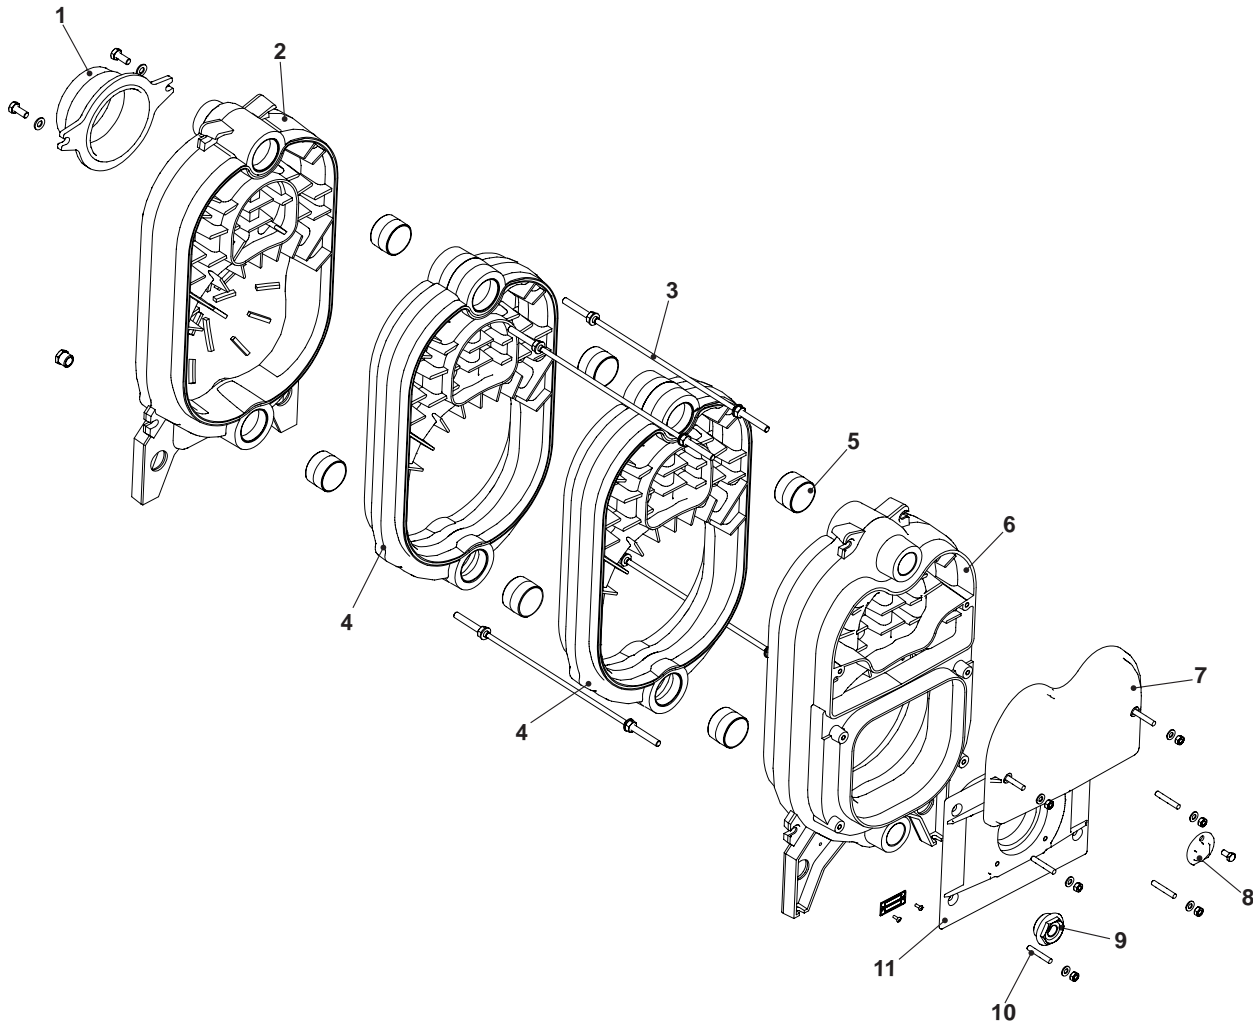

**B30 28 BV 100**
**B30 36 BV 100**
**ОБШИВКА**

ПОЗ.	НАИМЕНОВАНИЕ	B30 28 BV 100	B30 36 BV 100
1	Опорный кронштейн панели управления	59200053	59200053
2	Панель крышки	59200045	59200045
3	Правая боковая панель	59200046	59200046
4	Верхняя передняя панель	59200047	59200047
5	Нижняя передняя панель	59200048	59200048
6	Изоляционный узел	59200033	59200034
7	Левая боковая панель	59200049	59200049
8	Нижняя задняя панель	59200051	59200051
9	Верхняя задняя панель	59200050	59200050
10	Лоток	59200052	59200052

ПОЗ.	НАИМЕНОВАНИЕ	<b>B30 28 BV 100</b>	<b>B30 36 BV 100</b>
1	Хомут дымохода	59200003	59200003
2	Задняя головка	59200002	59200002
3	Тяга	59200542	59200543
4	Промежуточный элемент	59200001	59200001
5	Двойной конус	59200541	59200541
6	Передняя головка	59200000	59200000
7	Верхняя дверца	59200004	59200004
8	Пластина глазка	59200006	59200006
9	Фланец	59200320	59200320
10	Шпилька	59200545	59200545
11	Нижняя малая дверца	59200005	59200005

ПОЗ.	НАИМЕНОВАНИЕ	<b>B30 28 BV 100</b>	<b>B30 36 BV 100</b>
1	Гильза для датчиков	59200360	59200360
2	Анод	59200374	59200374
3	Кронштейн	59200054	59200054
4	Водонагреватель 100 литров	59200375	59200375
5	Верхний передний	59200055	59200055
6	Верхний задний	59200056	59200056

ПОЗ.	НАИМЕНОВАНИЕ	B30 28 BV 100	B30 36 BV 100
1	Корпус	59200490	59200490
2	Реле	59200489	59200489
3	Регулировочный термостат 0-90°C	59200457	59200457
4	Регулировочный термостат 18-78°C	59200460	59200460
5	Предохранительный термостат 110°C	59200461	59200461
6	Регулировочный термостат 0-65°C	59200456	59200456
7	Панель-прибордержатель	59200491	59200491
8	Термометр	59200458	59200458
9	Ручка	59200494	59200494
10	Правый торцевой элемент	59200492	59200492
11	Крышка	59200497	59200497
12	Дополнительный модуль	59200511	59200511
13	Левый торцевой элемент	59200493	59200493
14	Выключатель	59200488	59200488
15	Красная лампа	59200486	59200486
16	Выключатель	59200485	59200485