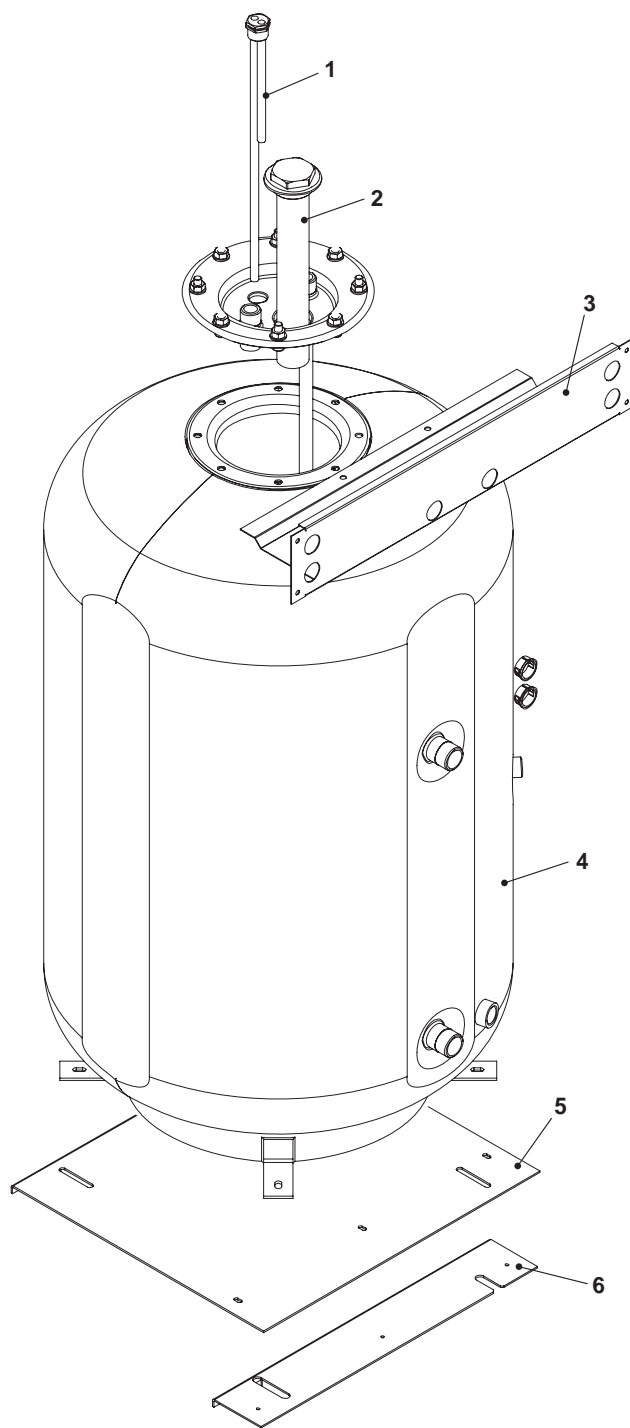

**B30 28 BV 100**
**B30 36 BV 100**
**ОБШИВКА**

ПОЗ.	НАИМЕНОВАНИЕ	B30 28 BV 100	B30 36 BV 100
1	Опорный кронштейн панели управления	59200053	59200053
2	Панель крышки	59200045	59200045
3	Правая боковая панель	59200046	59200046
4	Верхняя передняя панель	59200047	59200047
5	Нижняя передняя панель	59200048	59200048
6	Изоляционный узел	59200033	59200034
7	Левая боковая панель	59200049	59200049
8	Нижняя задняя панель	59200051	59200051
9	Верхняя задняя панель	59200050	59200050
10	Лоток	59200052	59200052

ПОЗ.	НАИМЕНОВАНИЕ	<b>B30 28 BV 100</b>	<b>B30 36 BV 100</b>
1	Хомут дымохода	59200003	59200003
2	Задняя головка	59200002	59200002
3	Тяга	59200542	59200543
4	Промежуточный элемент	59200001	59200001
5	Двойной конус	59200541	59200541
6	Передняя головка	59200000	59200000
7	Верхняя дверца	59200004	59200004
8	Пластина глазка	59200006	59200006
9	Фланец	59200320	59200320
10	Шпилька	59200545	59200545
11	Нижняя малая дверца	59200005	59200005

ПОЗ.	НАИМЕНОВАНИЕ	<b>B30 28 BV 100</b>	<b>B30 36 BV 100</b>
1	Гильза для датчиков	59200360	59200360
2	Анод	59200374	59200374
3	Кронштейн	59200054	59200054
4	Водонагреватель 100 литров	59200375	59200375
5	Верхний передний	59200055	59200055
6	Верхний задний	59200056	59200056

ПОЗ.	НАИМЕНОВАНИЕ	B30 28 BV 100	B30 36 BV 100
1	Корпус	59200490	59200490
2	Реле	59200489	59200489
3	Регулировочный термостат 0-90°C	59200457	59200457
4	Регулировочный термостат 18-78°C	59200460	59200460
5	Предохранительный термостат 110°C	59200461	59200461
6	Регулировочный термостат 0-65°C	59200456	59200456
7	Панель-прибордержатель	59200491	59200491
8	Термометр	59200458	59200458
9	Ручка	59200494	59200494
10	Правый торцевой элемент	59200492	59200492
11	Крышка	59200497	59200497
12	Дополнительный модуль	59200511	59200511
13	Левый торцевой элемент	59200493	59200493
14	Выключатель	59200488	59200488
15	Красная лампа	59200486	59200486
16	Выключатель	59200485	59200485