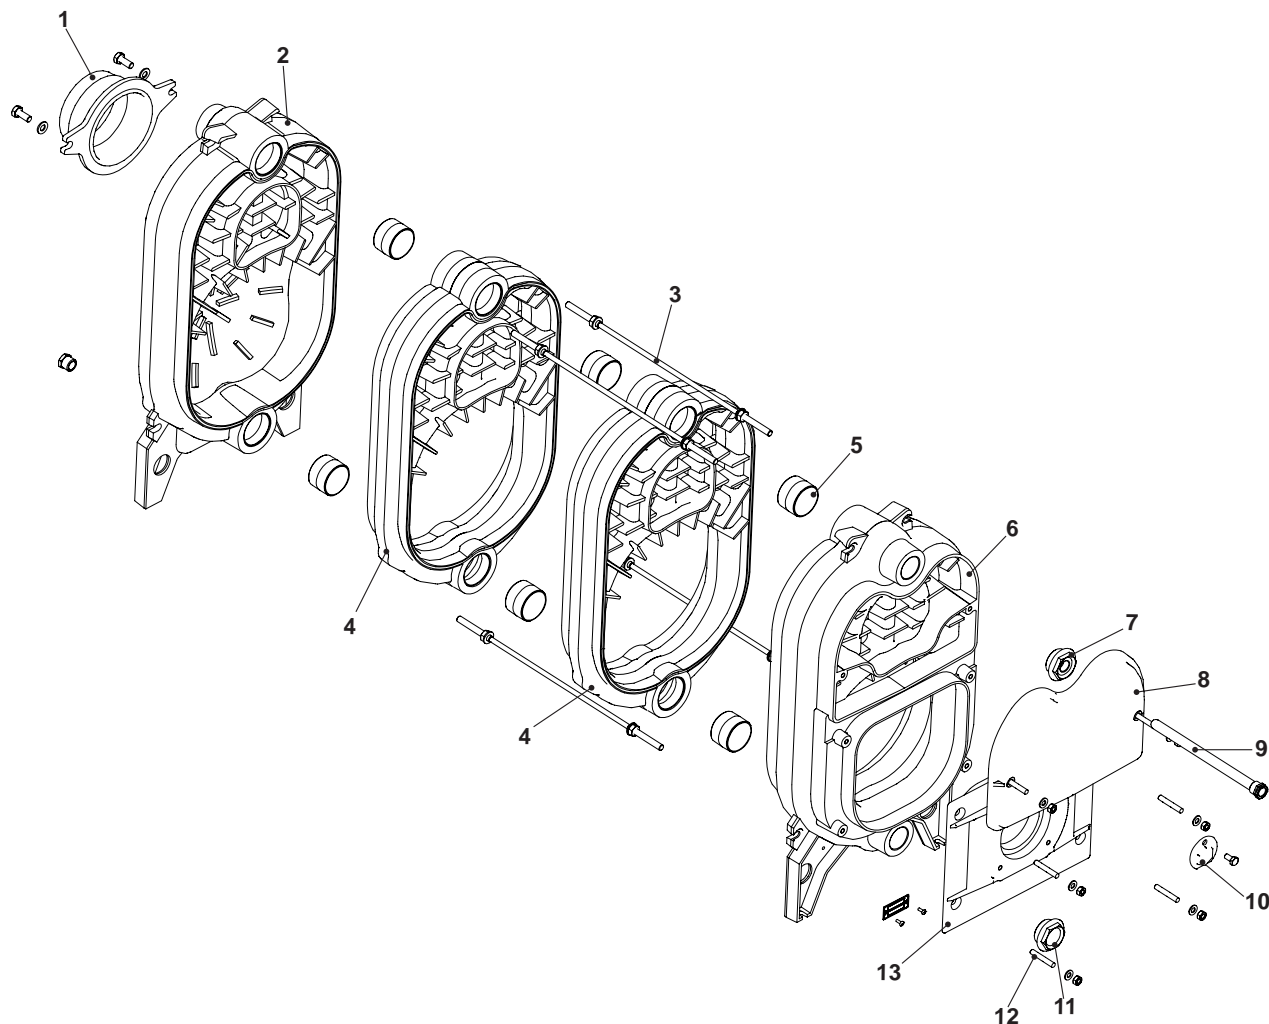

B30 20 R B30 28 R B30 36 R
B30 44 R B30 52 R

ОБШИВКА

ПОЗ.	НАИМЕНОВАНИЕ	B30 20 R	B30 28 R	B30 36 R	B30 44 R	B30 52 R
1	Задняя панель	59200097	59200097	59200097	59200097	59200097
2	Изоляционный узел	59200091	59200092	59200093	59200094	59200095
3	Панель крышки	59200081	59200082	59200083	59200084	59200085
4	Нижний кронштейн	59200096	59200096	59200096	59200096	59200096
5	Правая боковая панель	59200074	59200075	59200076	59200077	59200078
6	Верхний кронштейн	59200079	59200079	59200079	59200079	59200079
7	Передняя панель	59200080	59200080	59200080	59200080	59200080
8	Левая боковая панель	59200086	59200087	59200088	59200089	59200090

ПОЗ.	НАИМЕНОВАНИЕ	B30 20 R	B30 28 R	B30 36 R	B30 44 R	B30 52 R
1	Хомут дымохода	59200003	59200003	59200003	59200003	59200003
2	Задняя головка	59200002	59200002	59200002	59200002	59200002
3	Тяга	59200546	59200542	59200543	59200544	59200547
4	Промежуточный элемент	59200001	59200001	59200001	59200001	59200001
5	Двойной конус	59200541	59200541	59200541	59200541	59200541
6	Передняя головка	59200000	59200000	59200000	59200000	59200000
7	Переходник	59200391	59200391	59200391	59200391	59200391
8	Верхняя дверца	59200004	59200004	59200004	59200004	59200004
9	Колодец для датчиков	59200326	59200326	59200326	59200326	59200326
10	Пластина глазка	59200006	59200006	59200006	59200006	59200006
11	Пробка	59200320	59200320	59200320	59200320	59200320
12	Шпилька	59200545	59200545	59200545	59200545	59200545
13	Нижняя малая дверца	59200005	59200005	59200005	59200005	59200005