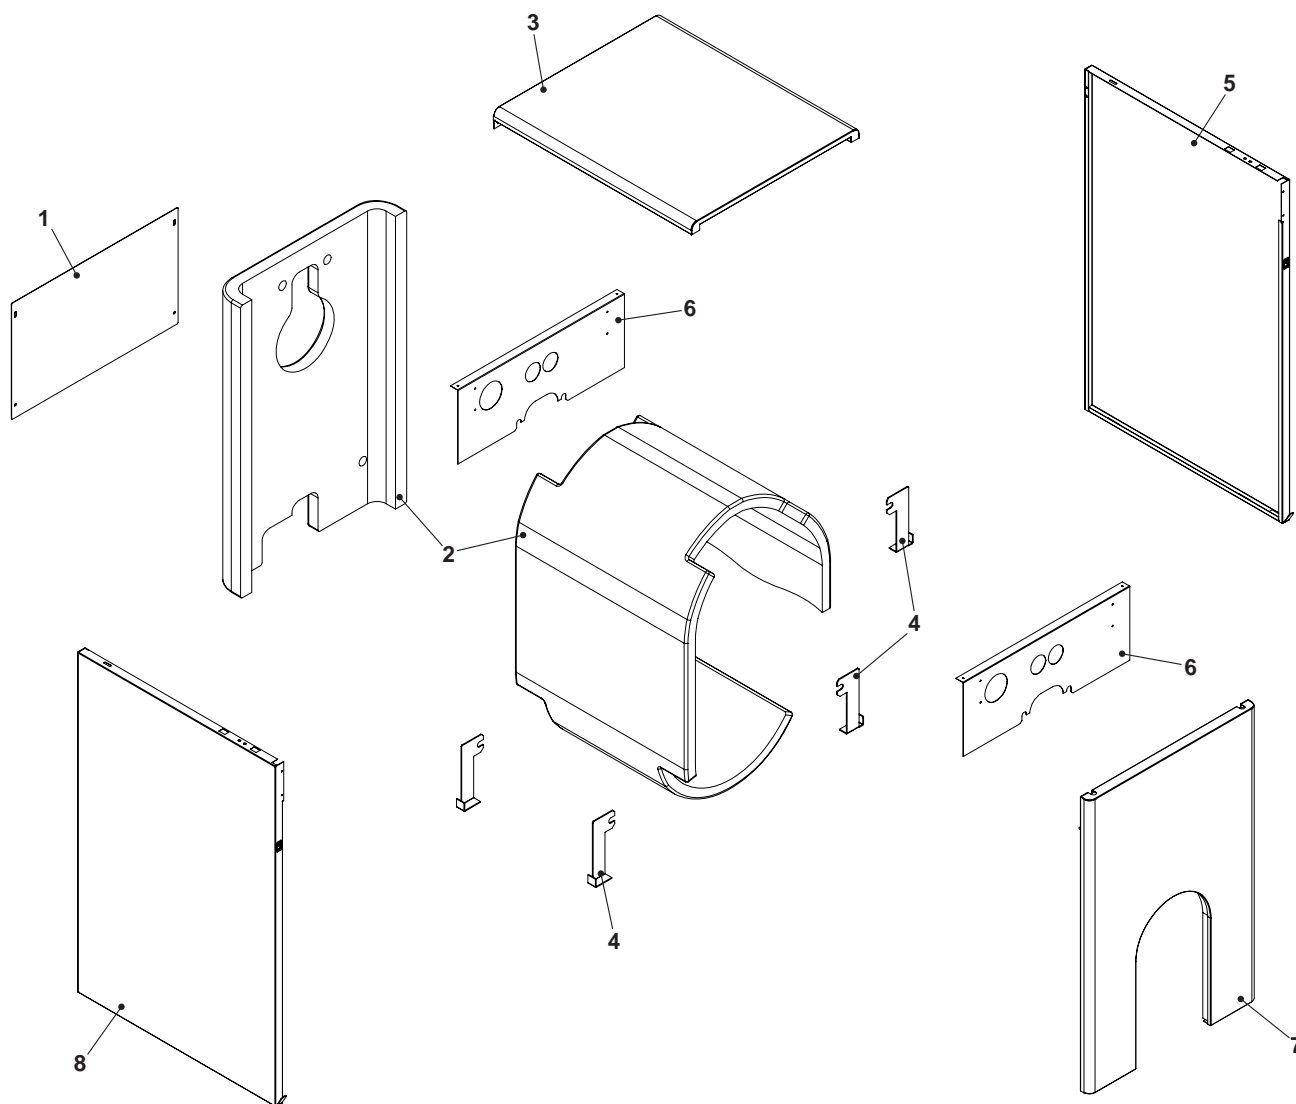

B30 20 R B30 28 R B30 36 R
B30 44 R B30 52 R

ОБШИВКА

ПОЗ.	НАИМЕНОВАНИЕ	B30 20 R	B30 28 R	B30 36 R	B30 44 R	B30 52 R
1	Задняя панель	59200097	59200097	59200097	59200097	59200097
2	Изоляционный узел	59200091	59200092	59200093	59200094	59200095
3	Панель крышки	59200081	59200082	59200083	59200084	59200085
4	Нижний кронштейн	59200096	59200096	59200096	59200096	59200096
5	Правая боковая панель	59200074	59200075	59200076	59200077	59200078
6	Верхний кронштейн	59200079	59200079	59200079	59200079	59200079
7	Передняя панель	59200080	59200080	59200080	59200080	59200080
8	Левая боковая панель	59200086	59200087	59200088	59200089	59200090

ПОЗ.	НАИМЕНОВАНИЕ	B30 20 R	B30 28 R	B30 36 R	B30 44 R	B30 52 R
1	Хомут дымохода	59200003	59200003	59200003	59200003	59200003
2	Задняя головка	59200002	59200002	59200002	59200002	59200002
3	Тяга	59200546	59200542	59200543	59200544	59200547
4	Промежуточный элемент	59200001	59200001	59200001	59200001	59200001
5	Двойной конус	59200541	59200541	59200541	59200541	59200541
6	Передняя головка	59200000	59200000	59200000	59200000	59200000
7	Переходник	59200391	59200391	59200391	59200391	59200391
8	Верхняя дверца	59200004	59200004	59200004	59200004	59200004
9	Колодец для датчиков	59200326	59200326	59200326	59200326	59200326
10	Пластина глазка	59200006	59200006	59200006	59200006	59200006
11	Пробка	59200320	59200320	59200320	59200320	59200320
12	Шпилька	59200545	59200545	59200545	59200545	59200545
13	Нижняя малая дверца	59200005	59200005	59200005	59200005	59200005